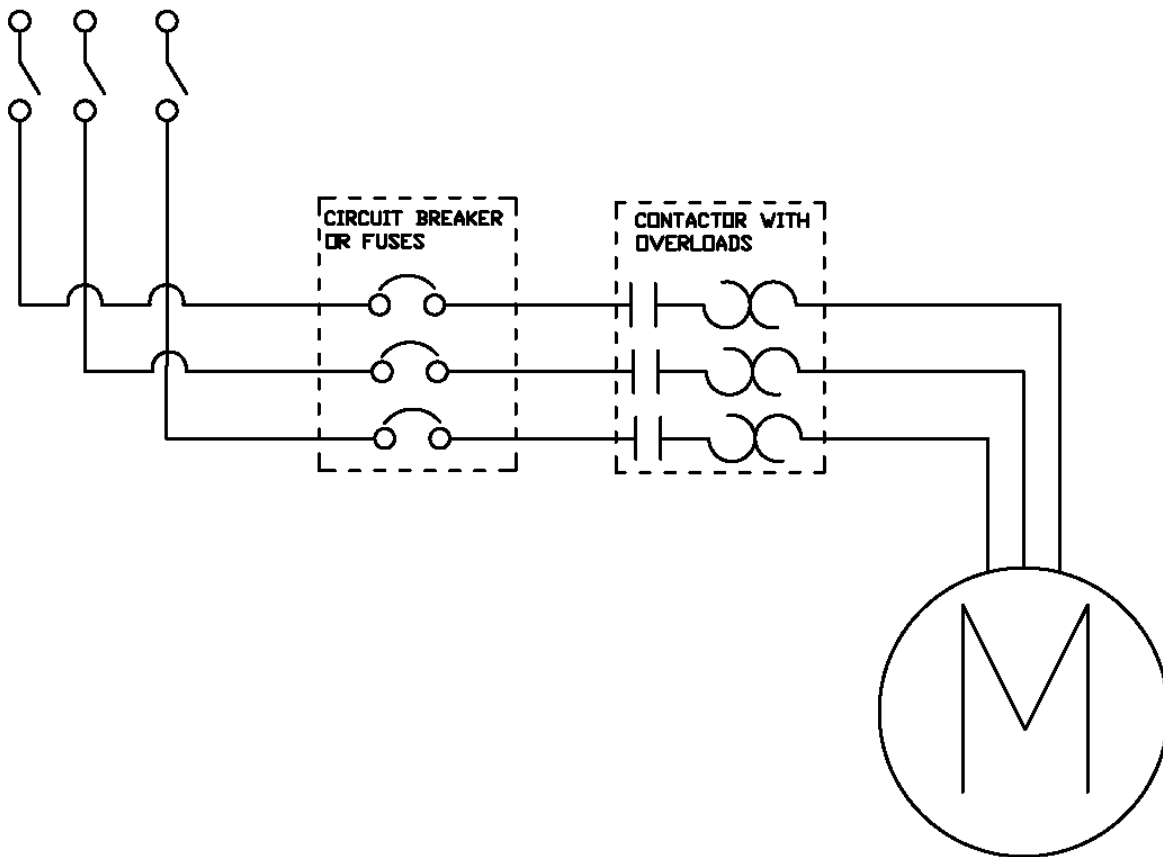

SNORKEL S1 PUMP MOTOR WIRING DIAGRAM

208V 3 PHASE
400HZ SUPPLY

SNORKEL MOTOR
MAX 32.7A

Carry Manufacturing, Inc. · 1360 Prospect Ave. · Caro, MI 48723
www.carrypumps.com · 800-492-2779 · sales@carrypumps.com